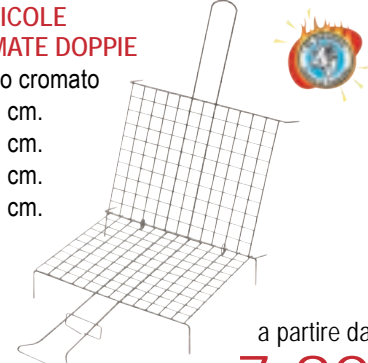

144003 **6,90**

**SET BARBECUE
WOOD 3 PZ.**
Acciaio
manici legno

144004 **7,90**

**GRATICOLE
CROMATE DOPPIE**
Acciaio cromato
24x25 cm.
24x30 cm.
24x34 cm.
35x40 cm.

da 217070 **7,90**

**GRATICOLE
CON MANICO**
Acciaio cromato
30x30 cm.
35x40 cm.
35x50 cm.
35x60 cm.