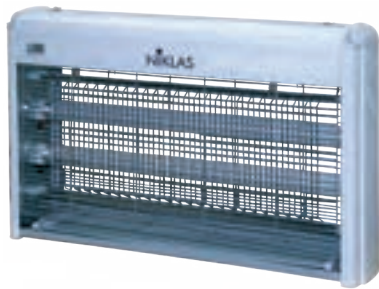

ELETTRO
STERMINATORI
ALLUMINIO
2x8 watt

NIKLAS

33,90

ELETTROSTERMINATORI
KINGKONG

abs
2x10 watt
2x15 watt