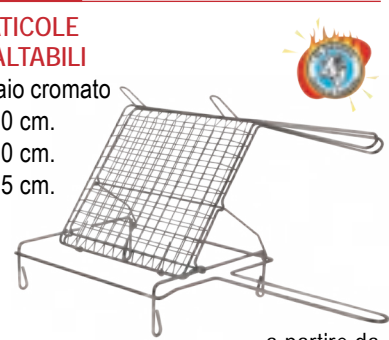

da 217080 **12,90**

**GRATICOLE
RIBALTABILI**
Acciaio cromato
30x30 cm.
30x40 cm.
40x45 cm.