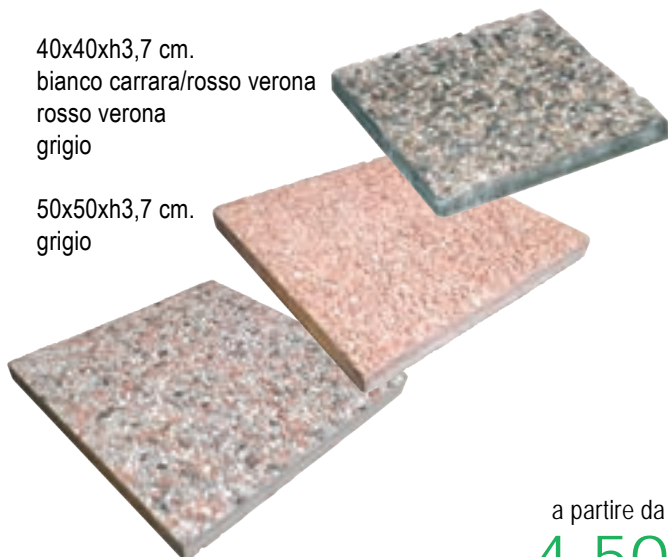

BASI CEMENTO GRANIGLIA
ideale anche per pavimentazioni graniglia, calcestruzzo e marmo

40x40xh3,7 cm.
bianco carrara/rosso verona
rosso verona
grigio

50x50xh3,7 cm.
grigio