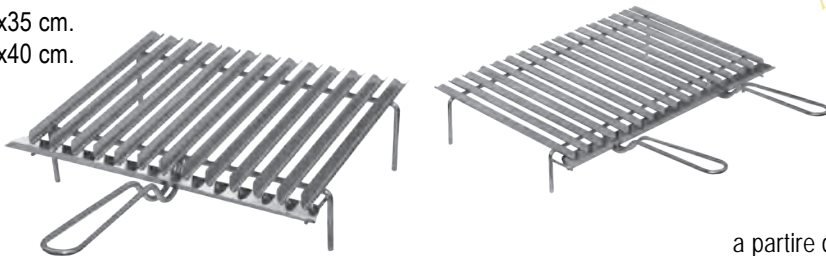

da 217150 **10,90**

**GRATICOLE
BOMBATE
CROMATE**
Acciaio cromato
27x37 cm.
45x40 cm.

da 217080 **12,90**

**GRATICOLE
RIBALTABILI**
Acciaio cromato
30x30 cm.
30x40 cm.
40x45 cm.

da 217180 **18,90**

GRATICOLE BIO
inox
40x31 cm.
50x35 cm.
64x40 cm.