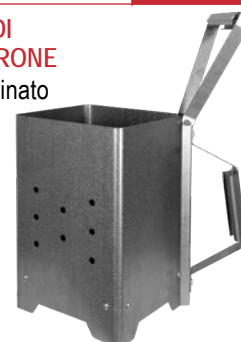

PIETRA LAVICA
per barbecue a gas
2 Kg.

4,90

144900

**STARTER ACCENDI
CARBONELLA NERONE**
Cesto in ferro alluminato
18x18xH30 cm.

29,90

144544

**STARTER ACCENDI
CARBONELLA**
Cesto acciaio
Ø17xH27 cm.
Manico in legno