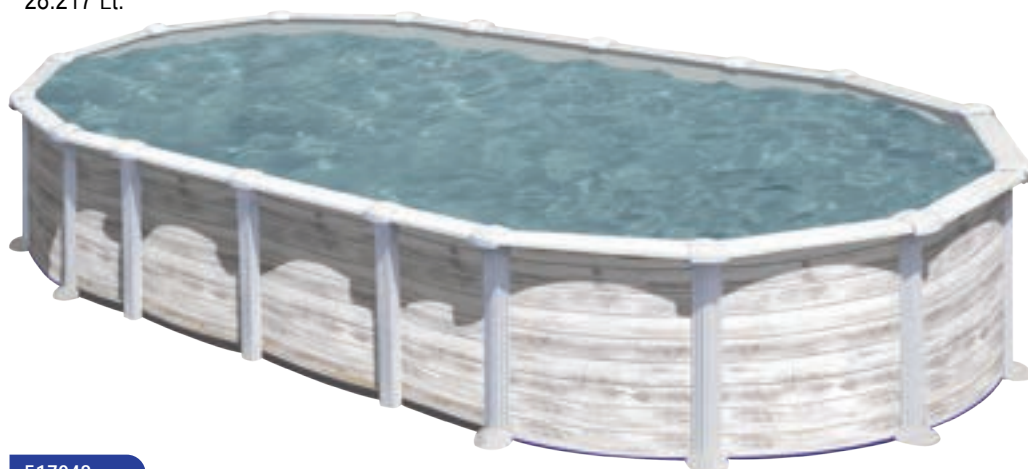

2,90

PISCINE INTERRATE OVALI MADAGASCAR

struttura: pareti acciaio, profili orizzontali, telo interno pvc con trattamento anti-uv.
dotazione: skimmer di superficie, pompa di filtraggio a sabbia (inclusa), scaletta, tappeto per il suolo polietilene.
(teli superiori non in dotazione)

800x400xH150 cm.
38.840 Lt.

517094

4.190,00

PISCINE INTERRATE OVALI MADAGASCAR

struttura: pareti acciaio, profili orizzontali, telo interno pvc con trattamento anti-uv.
dotazione: skimmer di superficie, pompa di filtraggio a sabbia (inclusa), scaletta, tappeto per il suolo polietilene.
(teli superiori non in dotazione)

700x320H150 cm.
27.470 Lt.

517092

3.799,00

PISCINE OVALI ISLANDIA

struttura: pareti acciaio galvanizzato finitura legno
 dotazione: skimmer di superficie, pompa di filtraggio a sabbia (inclusa), scaletta, telo di basamento
 consiglio: realizzare una piccola soletta di calcestruzzo con spessore di 15 cm.

730x375xH132 cm.
 28.217 Lt.

3.999,00

517042

PISCINE OVALI GRANADA

struttura: pareti acciaio galvanizzato laccato grafite
 dotazione: skimmer di superficie, pompa di filtraggio a sabbia (inclusa), scaletta, telo di basamento.
 consiglio: realizzare una piccola soletta di calcestruzzo con spessore di 15 cm.