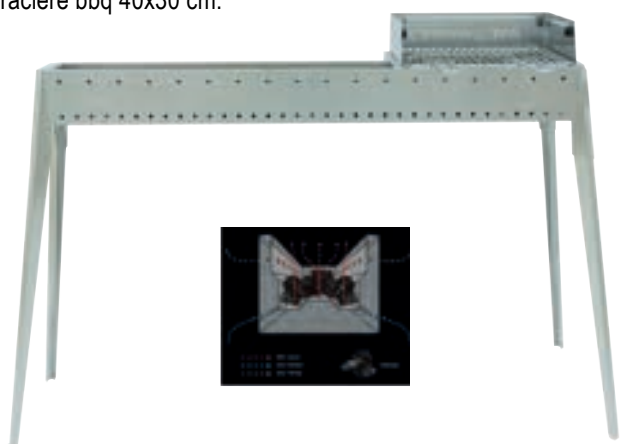

da 144450

**ARROSTICINI SPIEDO
GRILL COMBI 80+40**

Acciaio inox AISI 430 - Doppia-parete
120x30xH83 cm.
Braciere 80x11 cm.
Braciere bbq 40x30 cm.

299,00

144454

**TELI COVER
BARBECUE**

Polietilene
con imbottitura
142x43x120 cm.
160x68x120 cm.