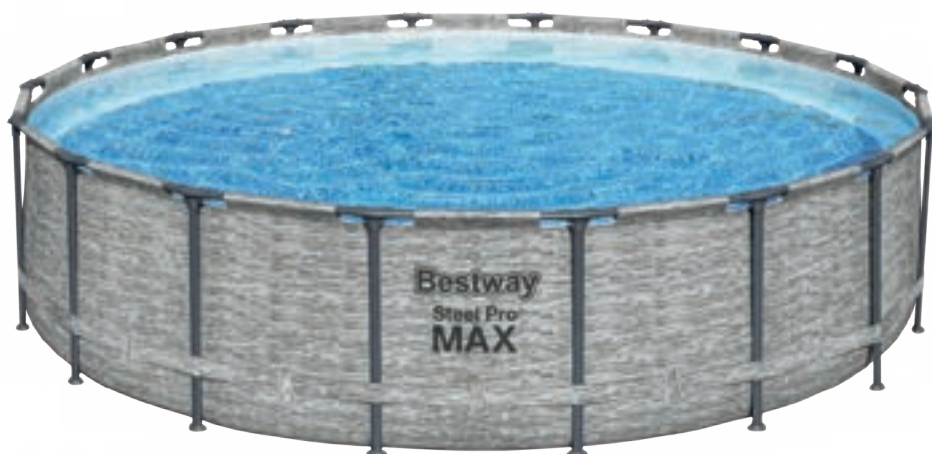

427x250xH100 cm.
7,250 Lt.

429,00

536422

Bestway

PISCINE TONDE STEEL PRO MAX

struttura: metallo, pareti pvc
dotazione: pompa filtraggio, telo copertura, scaletta

ø549xH122 cm.
23.062 Lt.

549,00

536017

Bestway

PISCINE TONDE STEEL PRO MAX

struttura: metallo, pareti pvc, finitura stampa simil pietra
dotazione: pompa filtraggio, scaletta, telo copertura

ø549xH122 cm.
23.062 Lt.

619,00

490143

PISCINE TONDE STEEL PRO MAX

struttura: metallo, pareti pvc
dotazione: pompa filtraggio, scaletta, telo copertura

ø488xH122 cm.
19.480 Lt.

Bestway

536248

499,00

PISCINE TONDE CON TELAIO RATTAN

struttura: metallo, pareti pvc, stampa rattan, 4 oblò swim vista
dotazione: pompa filtraggio, dosatore chimico chemconnect, telo copertura, scaletta, cartuccia di filtraggio antimicrobica