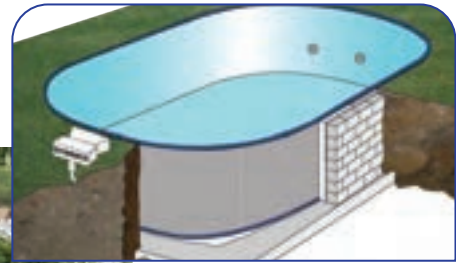

2,90

PISCINE INTERRATE OVALI MADAGASCAR

struttura: pareti acciaio, profili orizzontali, telo interno pvc con trattamento anti-uv.
dotazione: skimmer di superficie, pompa di filtraggio a sabbia (inclusa), scaletta, tappeto per il suolo polietilene.
(teli superiori non in dotazione)

800x400xH150 cm.
38.840 Lt.

517094

4.190,00

PISCINE INTERRATE OVALI MADAGASCAR

struttura: pareti acciaio, profili orizzontali, telo interno pvc con trattamento anti-uv.
dotazione: skimmer di superficie, pompa di filtraggio a sabbia (inclusa), scaletta, tappeto per il suolo polietilene.
(teli superiori non in dotazione)