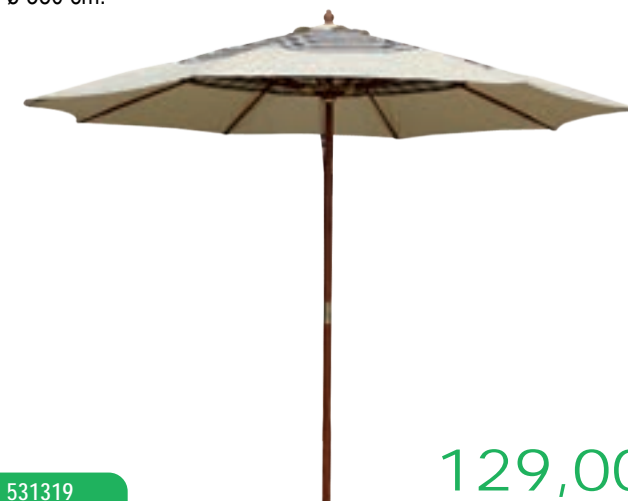

**OMBRELLONI TONDI
SUN TOP SCOTTISH**

legno nijatoo finitura teak - alluminio ottonato
telo poliestere 210 gr/mq.
palo ø 40 mm. - beige
ø 350 cm.