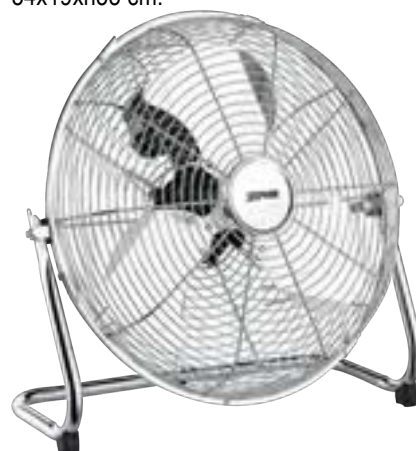

**VENTILATORI DA TERRA
PF45CR CROMATI**

120 watt - ø 45 cm.
3 pale alluminio - 3 velocità
inclinabile
54x19xh55 cm.

ZEPHIR