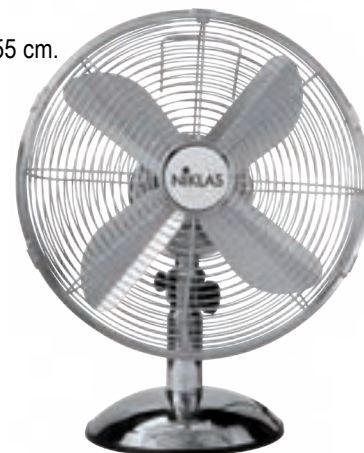

**VENTILATORI TAVOLO
NEWAGE CHROME**

50 watt; ø40 cm.
3 velocità
oscillante - direzionale - inclinabile
ø25xh 55 cm.

NIKLAS