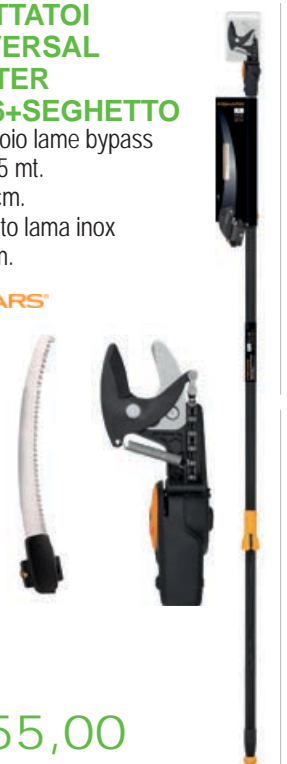

FISKARS®

155,00

109188

SVETTATOI TELESCOPICI DUAL ACTION UPX96

Lama in acciaio
Manico 2,4 - 4 mt
max 10 mt.
2 modalità di taglio
Lunghezza 230 cm.

FISKARS®

139,00

109178