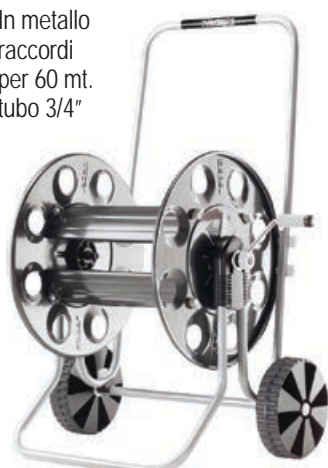

202535

AVVOLGITUBO ZINCATO

Acciaio zincato
raccordi
Per tubi 1/2"
50 mt.
80 mt.
140 mt.

a partire da

52,90

da 202055

AVVOLGITUBI MET/GEMINI

In metallo
raccordi
per 60 mt.
tubo 3/4"